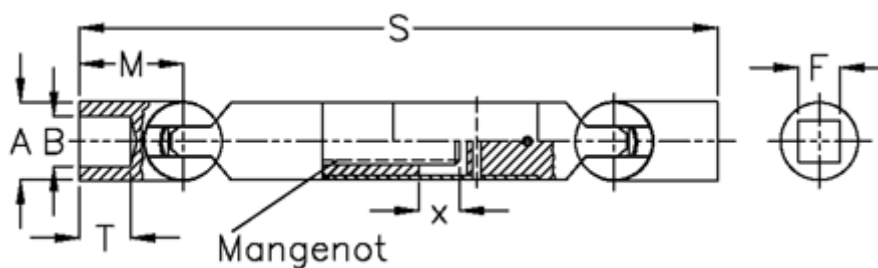

Varenummer: 078701041
Beskrivelse: Kugleled med udtræk 0.870.104.001
s=580 x=90 firkant 40

Mål

| | |
|------------|------------|
| A | = 70 |
| F | = 40 |
| M | = 105.0 |
| Mangenot | = 18x44x52 |
| MD max. Nm | = 820 |
| s | = 580 |
| T | = 52 |
| x | = 90 |